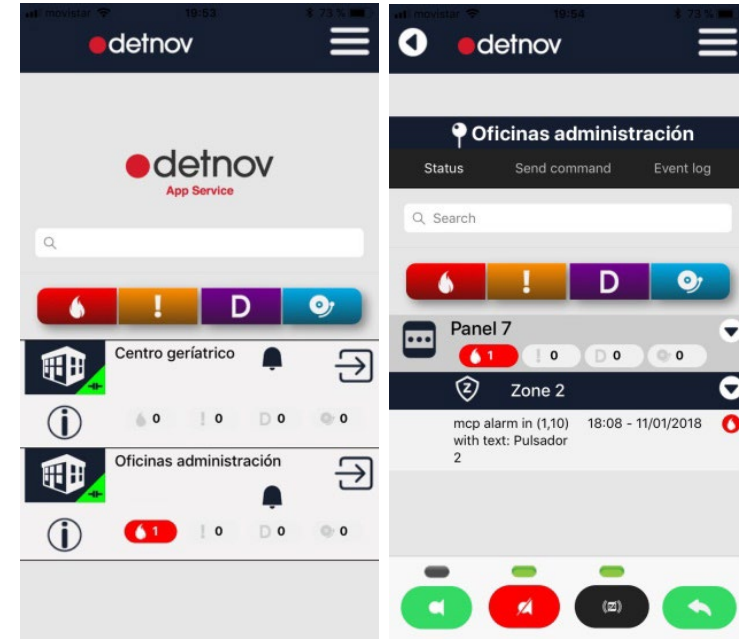

# Windows based γραφικό πρόγραμμα απεικόνισης

- Ελληνική γλώσσα.
- Απεριόριστος αριθμός χρηστών.
- Προβολή σε χάρτη όλων των σημείων.
- Εύκολο στη χρήση

	English		Română
	Español		Ελληνικά
	Português		Latviski
	Čeština		Magyar
	Eesti		Lietuvių
	Srpski		Shqiptare
	български		Bosanski detnov

Standalone conventional panel

Standalone CAD-150 panel

Standalone CAD-250 panel  
Connection types:

TCP/IP :   
RS485 : 

Network of 4 panels CAD-150

Network of 3 panels CAD-250

# ΔΩΡΕΑΝ Detnov Cloud

Άμεση ενημέρωση στο κινητό τηλέφωνο.

Απομακρυσμένος έλεγχος και προγραμματισμός βασικών λειτουργιών.

(όπλιση αφόπλιση, reset κτλπ.)