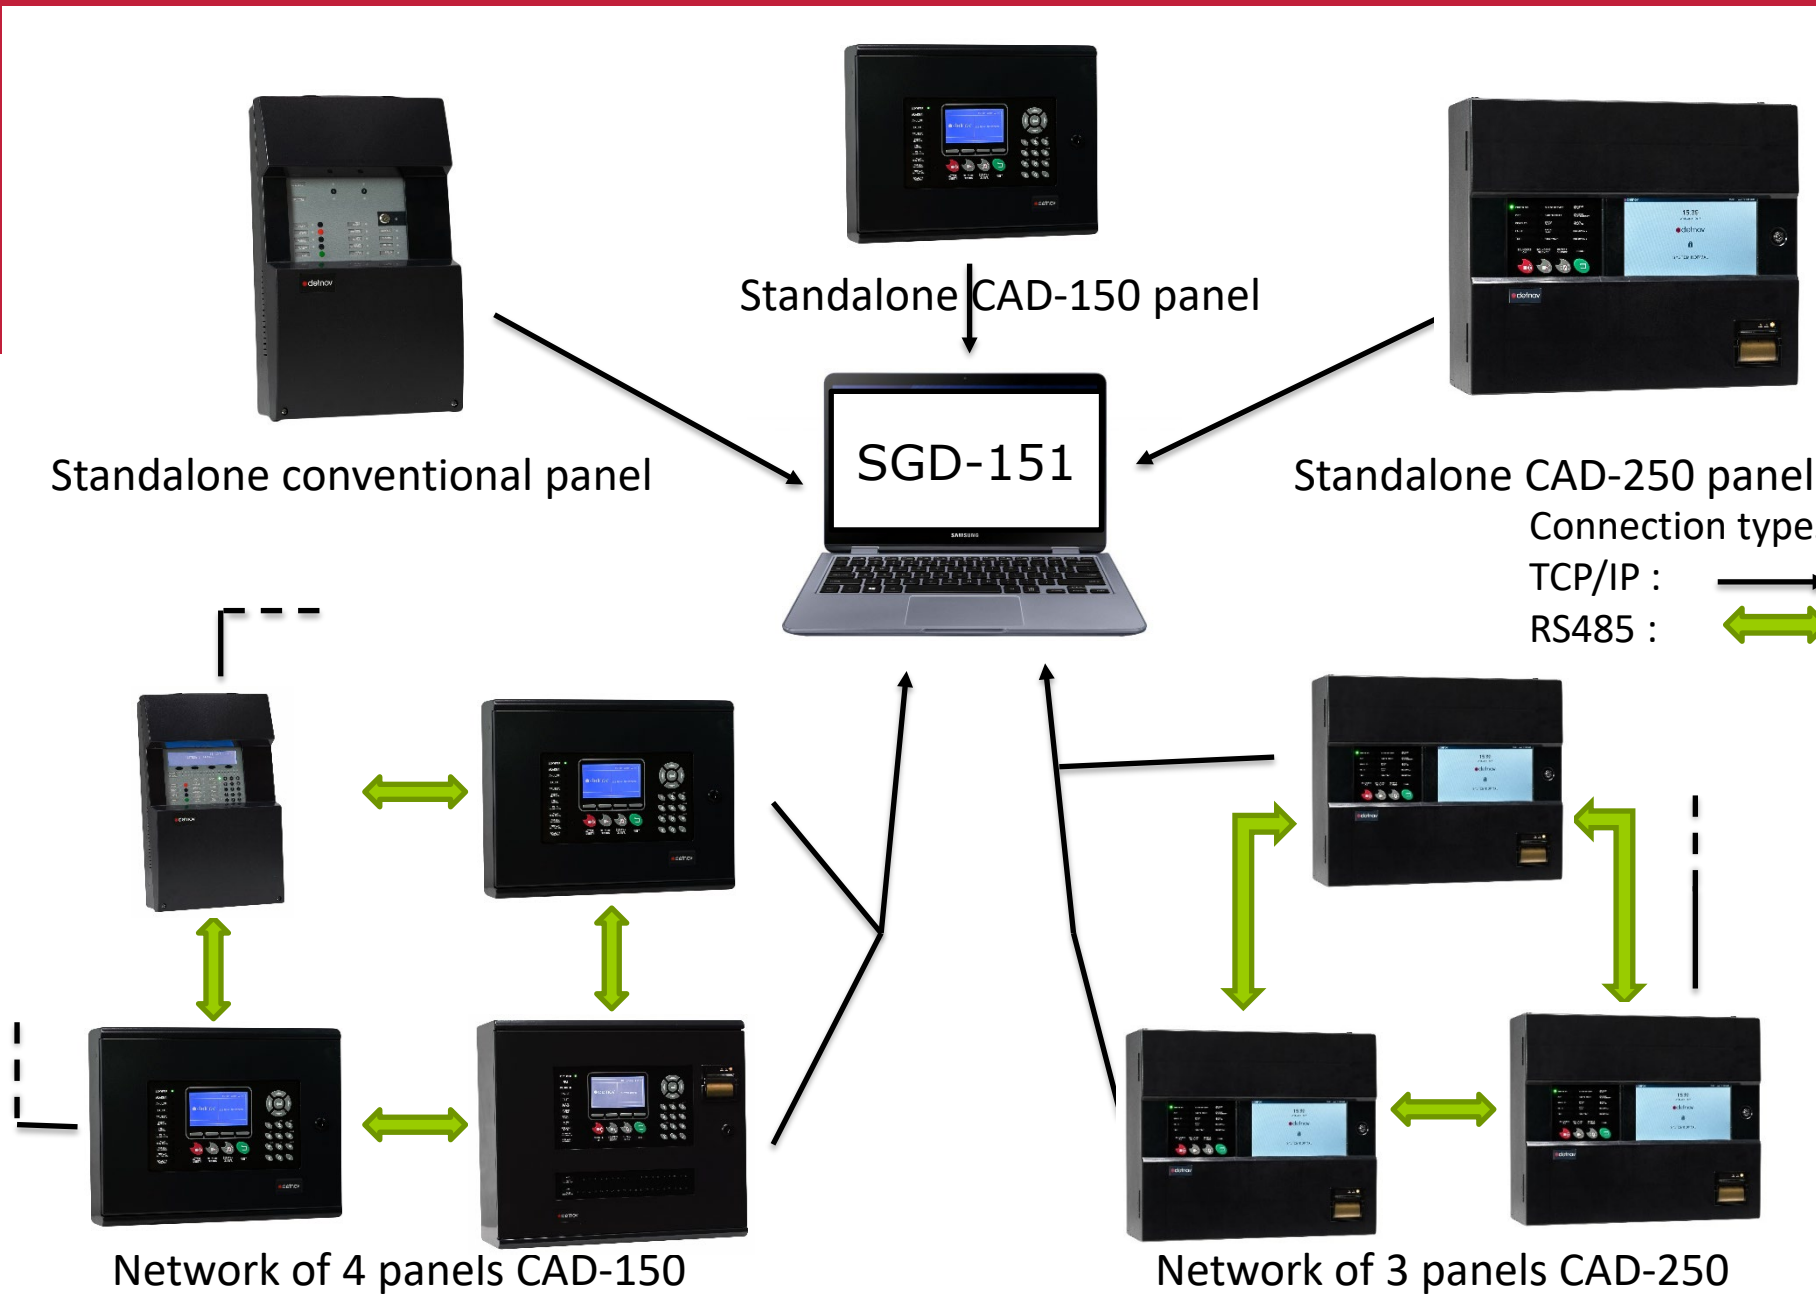

Standalone conventional panel

Standalone CAD-150 panel

Standalone CAD-250 panel
Connection types:

TCP/IP :
RS485 :

Network of 4 panels CAD-150

Network of 3 panels CAD-250