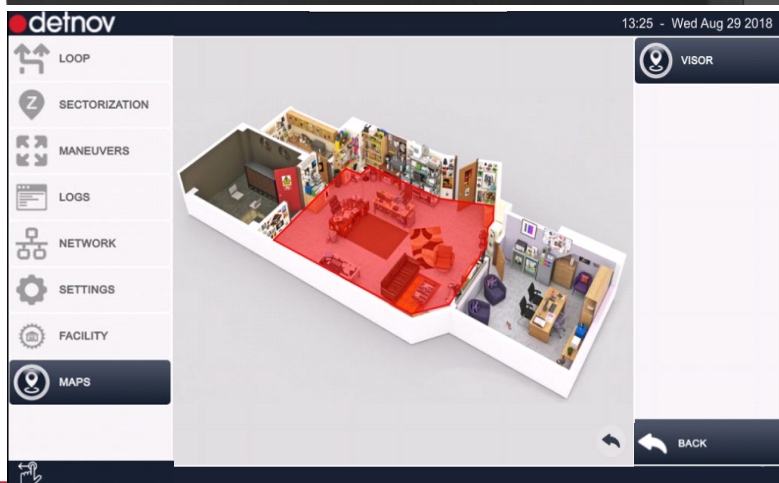

**INFORMATION**  
General events, such as access, area or zone changes or actions on general control function keys, such as RESET, SILENCE, etc.

# CAD-250 addressable panel (vesta)

<https://www.youtube.com/watch?v=jexIlpKIM3I&feature=youtu.be>

Το 1<sup>ο</sup> 24ωρο  
κατάστημα ασφαλείας  
σε όλη την Ελλάδα