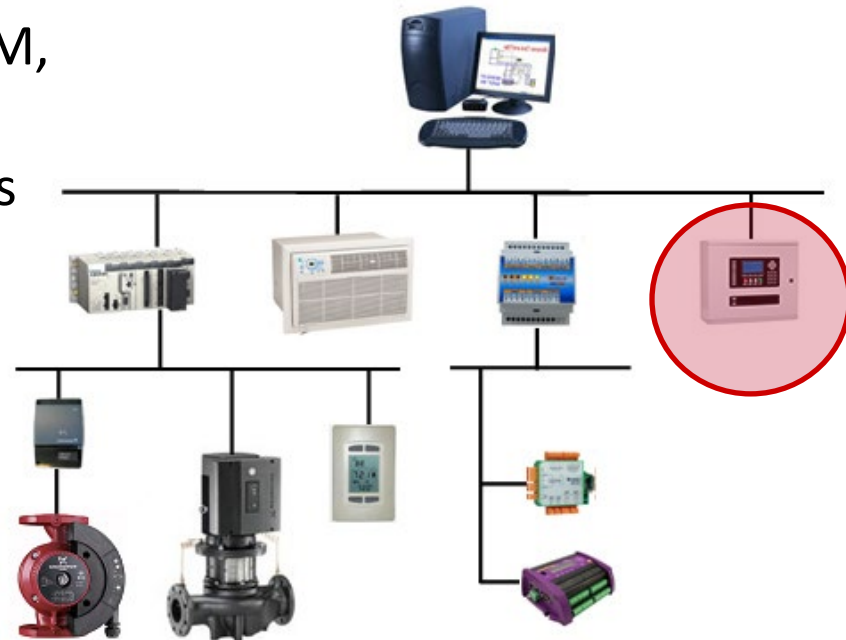

# Modbus πρωτόκολλο επικοινωνίας

- Προσφέρει ενοποίηση όλων των συστημάτων της Detnon με BMS, PSIM, γραφικά software και συστήματα ελέγχου και εκκένωσης μέσω Modbus RS485 & TCP/IP
- Πρόγραμμα 100% ανοιχτού κώδικα.
- Δωρεάν