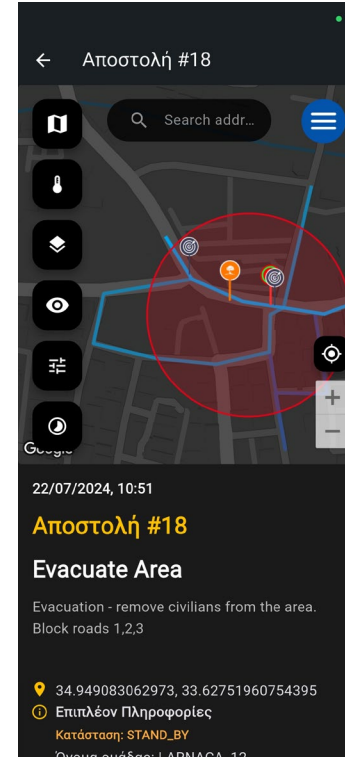

Λειτουργικά Χαρακτηριστικά

- ❖ Γεωγραφική Πληροφόρηση (GIS)
- ❖ Κοινή Επιχειρησιακή Εικόνα
- ❖ Διαχείριση Συμβάντων & Πόρων
- ❖ Ρόλοι & Ιεραρχική Δομή Πρόσβασης

- ❖ Ασφαλή Επικοινωνία & Καταγραφή Ενεργειών
- ❖ Διαλειτουργικότητα μέσω APIs
- ❖ Εφαρμογή σε Android και Apple Store
- ❖ Επεκτάσιμη Αρχιτεκτονική

MAESTRO Mobile App (iOS & Android)

Το MAESTRO

Μετατρέπει
την
πληροφορία
σε απόφαση

Την
απόφαση σε
συντονισμό

Τον
συντονισμό σε
ανθεκτικότητα

Contact

Cyprus Offices

 Spyrou Kyprianou 85, Eleneio Megaro, Larnaca, 6051