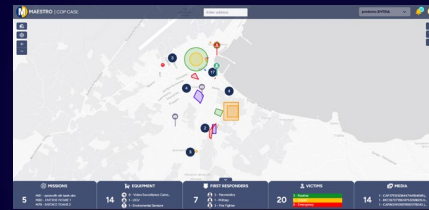

Πλήρης
Έλεγχος