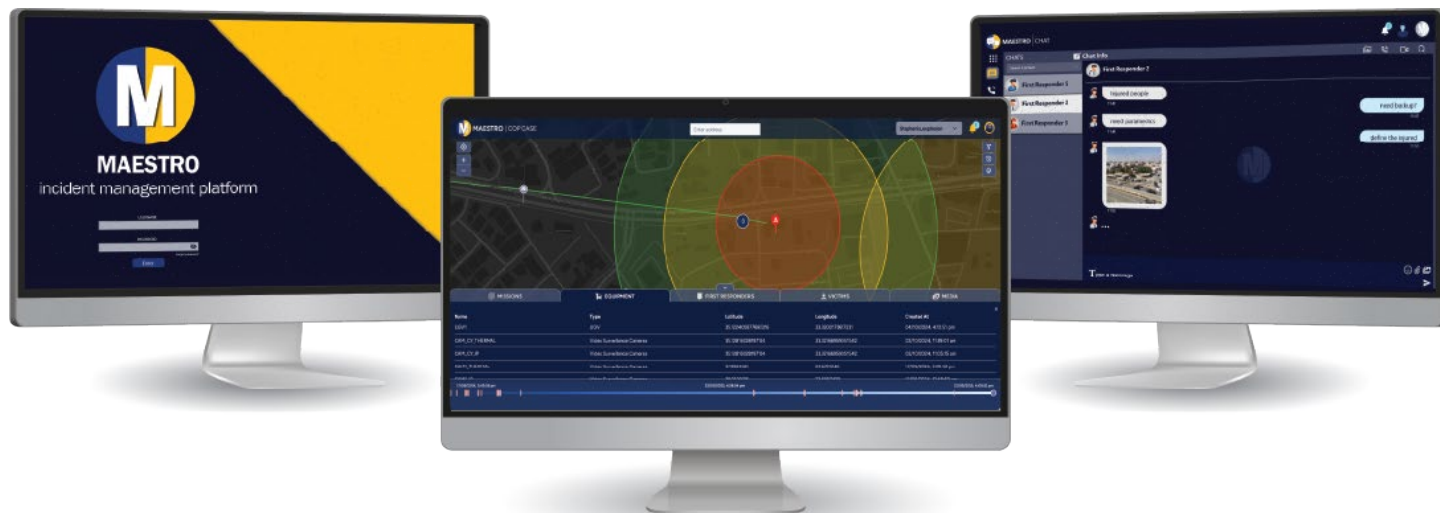

«Σε κάθε κρίση, το πρώτο που χάνεται είναι η ενιαία εικόνα.»

Η Λύση: MAESTRO

Το MAESTRO είναι μια σύγχρονη πλατφόρμα Διοίκησης και Ελέγχου (C2I) που ενισχύει τις αρχές ασφάλειας και πολιτικής προστασίας παρέχοντας ενιαία επιχειρησιακή εικόνα σε πραγματικό χρόνο, αποτελεσματικό συντονισμό ενεργειών και ταχύτερη, τεκμηριωμένη λήψη αποφάσεων.

Γιατί MAESTRO

Ολοκληρωμένη Πλατφόρμα Διαχείρισης Κρίσεων & Συμβάντων

Κοινή Επιχειρησιακή Εικόνα σε Πραγματικό Χρόνο

Υποστήριξη Λήψης Αποφάσεων

Από την Έγκαιρη Προειδοποίηση έως το συντονισμό των Επιχειρήσεων Πεδίου

Λειτουργικά Χαρακτηριστικά

- ❖ Γεωγραφική Πληροφόρηση (GIS)
- ❖ Κοινή Επιχειρησιακή Εικόνα
- ❖ Διαχείριση Συμβάντων & Πόρων
- ❖ Ρόλοι & Ιεραρχική Δομή Πρόσβασης

- ❖ Ασφαλή Επικοινωνία & Καταγραφή Ενεργειών
- ❖ Διαλειτουργικότητα μέσω APIs
- ❖ Εφαρμογή σε Android και Apple Store
- ❖ Επεκτάσιμη Αρχιτεκτονική