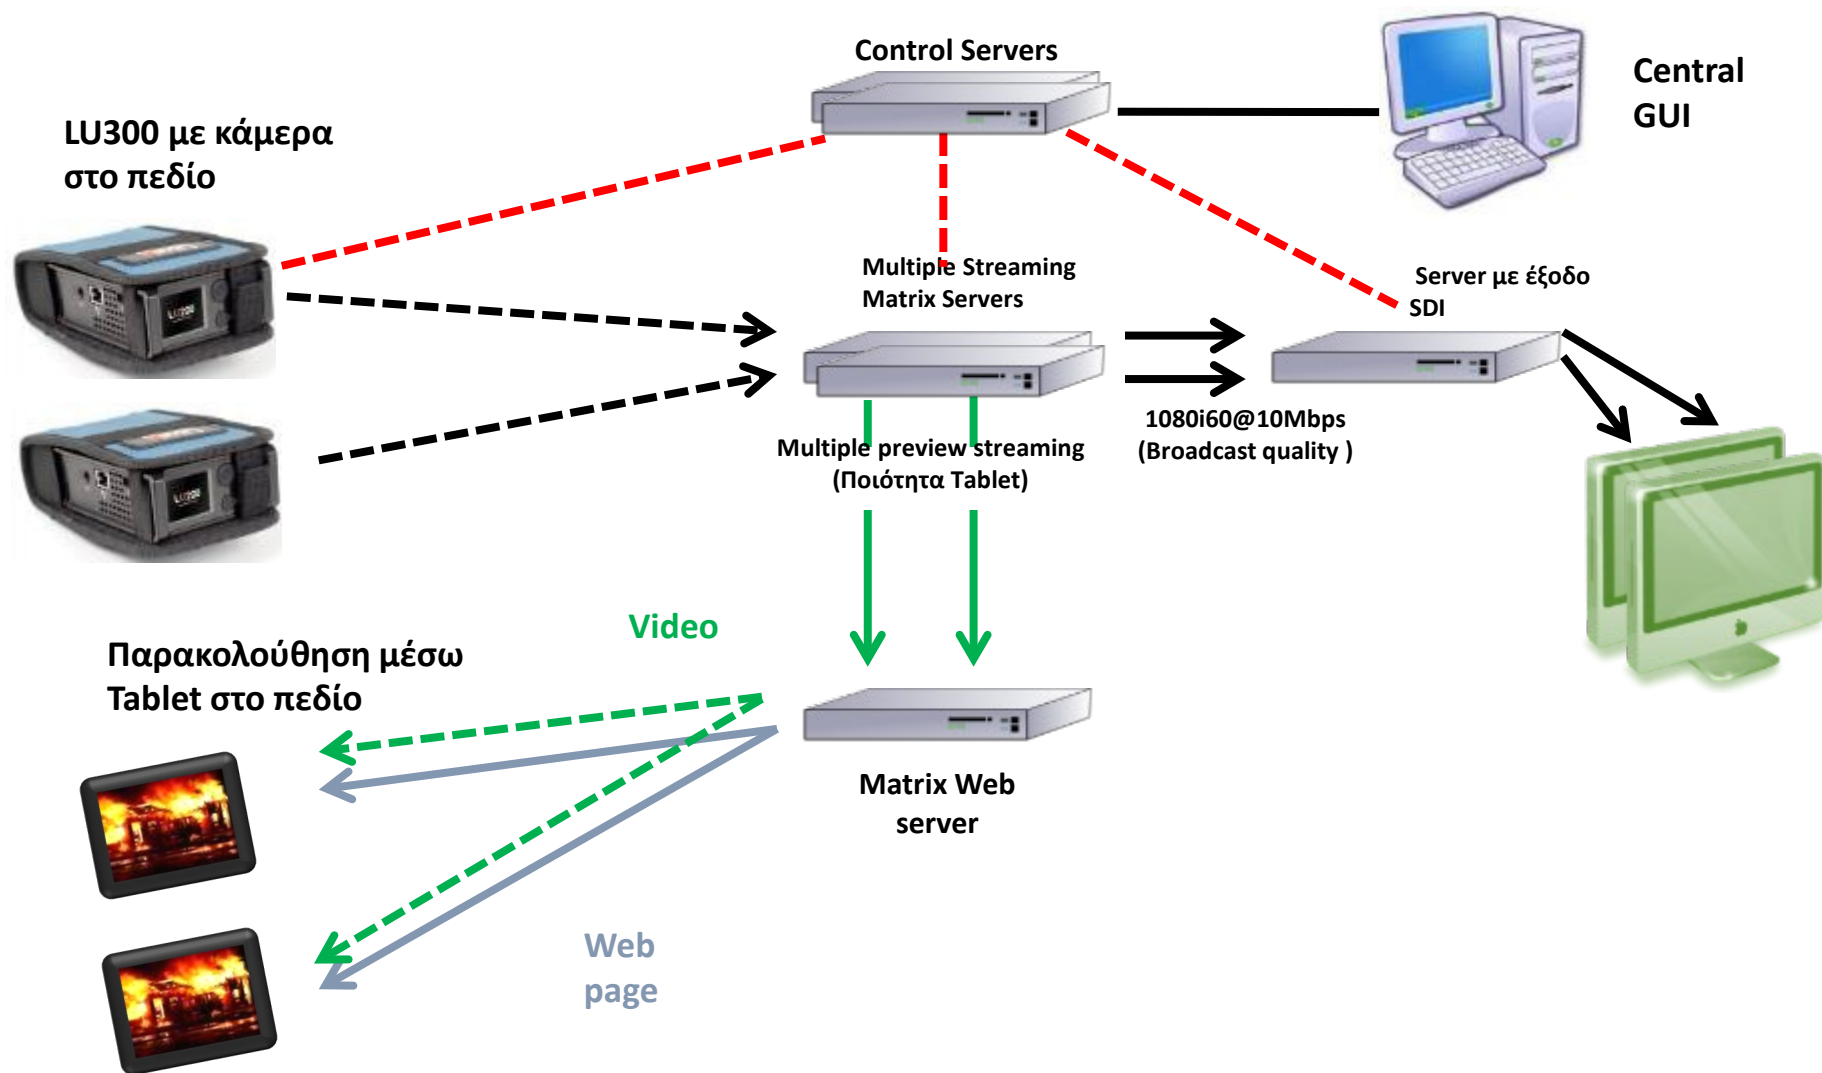

Μοναδικές δυνατότητες της πρότασης LiveU

- Δυνατότητα υποστήριξης private VPN και λειτουργία σε κλειστό Δίκτυο εφόσον απαιτείται
- Το κέντρο Ελέγχου έχει την Δυνατότητα:
 - Να παρακολουθεί όλα τα streams στο LiveU Central μέσω tablet ή σε επιτραπέζιο Τερματικό PC.
 - Να στείλει σε μεγάλη οθόνη επιλεγμένες λήψεις για παρακολούθηση σε υψηλή ποιότητα
- Δυνατότητα παρακολούθησης σε φορητό Tablet:
 - Μπορεί να παρακολουθεί streams – 12 ταυτόχρονες πηγές
 - Μπορεί να επιλέξει οποιαδήποτε πηγή για παρακολούθηση σε πλήρη οθόνη

Διάγραμμα εφαρμογής Streaming

Διάγραμμα εφαρμογής Streaming

Διάγραμμα εφαρμογής Streaming

Διάγραμμα εφαρμογής Streaming

Διάγραμμα εφαρμογής Streaming

Σταθμός Εργασίας Κεντρικού Ελέγχου

The screenshot displays the LiveU Central control interface. At the top, the 'LiveU Central' logo is visible, along with navigation tabs for 'UNITS', 'FILES', and 'MANAGE'. The user is logged in as 'georgei'. Below the navigation, there are tabs for 'UNIT LIST', 'VIDEO MATRIX', and 'MAP'. A search bar is present with the text 'Search here'. On the right side, there are buttons for 'Generate code', 'Refresh', and 'Licenses'. The main area is divided into three sections:

- Video Feed:** A large window on the left shows a live video feed of a red fire truck on a city street. The video player has a progress bar at 00:00 / 41:58.
- Unit List Table:** A table in the center lists various units with their status, type, software version, battery level, and channel. The selected unit is highlighted in blue.
- Playback Control Panel:** A panel on the bottom left shows the 'PLAYOUT' section with a 'Channel' dropdown set to 'Product_MMH...', 'Play to SDI', and 'Download' buttons. Below this, it lists 'FULL FILE' (170613_152752.mp4) and 'CHUNKS' (170613_152752_part3.mp4, 170613_152752_part2.mp4, 170613_152752_part1.mp4).