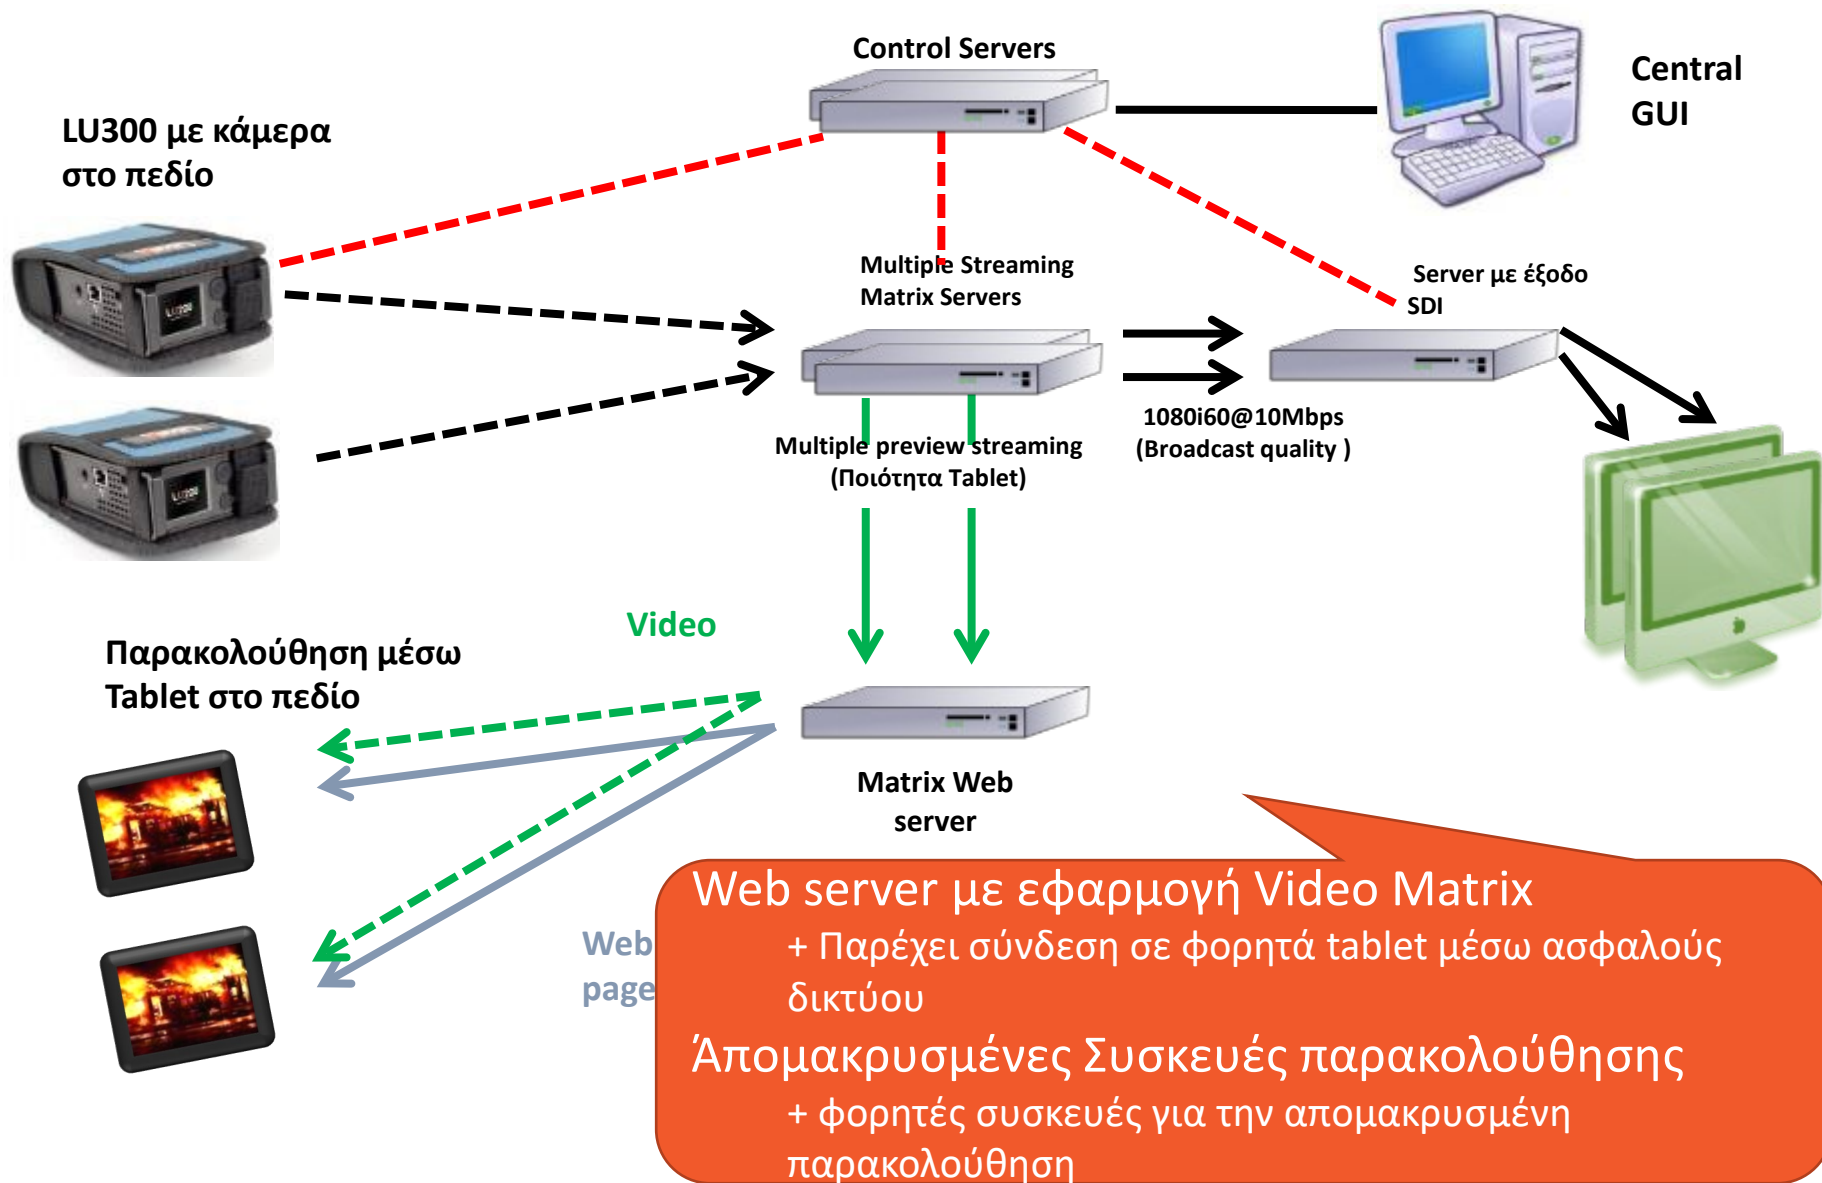

Μοναδικές δυνατότητες της πρότασης LiveU

- Δυνατότητα υποστήριξης private VPN και λειτουργία σε κλειστό Δίκτυο εφόσον απαιτείται
- Το κέντρο Ελέγχου έχει την Δυνατότητα:
 - Να παρακολουθεί όλα τα streams στο LiveU Central μέσω tablet ή σε επιτραπέζιο Τερματικό PC.
 - Να στείλει σε μεγάλη οθόνη επιλεγμένες λήψεις για παρακολούθηση σε υψηλή ποιότητα
- Δυνατότητα παρακολούθησης σε φορητό Tablet:
 - Μπορεί να παρακολουθεί streams – 12 ταυτόχρονες πηγές
 - Μπορεί να επιλέξει οποιαδήποτε πηγή για παρακολούθηση σε πλήρη οθόνη

Διάγραμμα εφαρμογής Streaming

Διάγραμμα εφαρμογής Streaming

Διάγραμμα εφαρμογής Streaming

Διάγραμμα εφαρμογής Streaming

Διάγραμμα εφαρμογής Streaming

Σταθμός Εργασίας Κεντρικού Ελέγχου

The screenshot displays the LiveU Central control interface. At the top, the 'LiveU Central' logo is visible, along with navigation tabs for 'UNITS', 'FILES', and 'MANAGE'. The user is logged in as 'georgei'. Below the navigation, there are tabs for 'UNIT LIST', 'VIDEO MATRIX', and 'MAP'. A search bar is present with the text 'Search here'. On the right side, there are buttons for 'Generate code', 'Refresh', and 'Licenses'. The main area is divided into three sections:

- Video Feed:** A large window on the left shows a live video feed of a red fire truck on a city street. The video player has a progress bar at 00:00 / 41:58.
- Unit List Table:** A table in the center lists various units with their status, type, software version, battery level, and channel. The selected unit is highlighted in blue.
- Playback Control Panel:** A panel on the bottom left shows the 'PLAYOUT' section with a 'Channel' dropdown set to 'Product_MMH...', 'Play to SDI', and 'Download' buttons. Below this, it lists 'FULL FILE' (170613_152752.mp4) and 'CHUNKS' (170613_152752_part3.mp4, 170613_152752_part2.mp4, 170613_152752_part1.mp4).