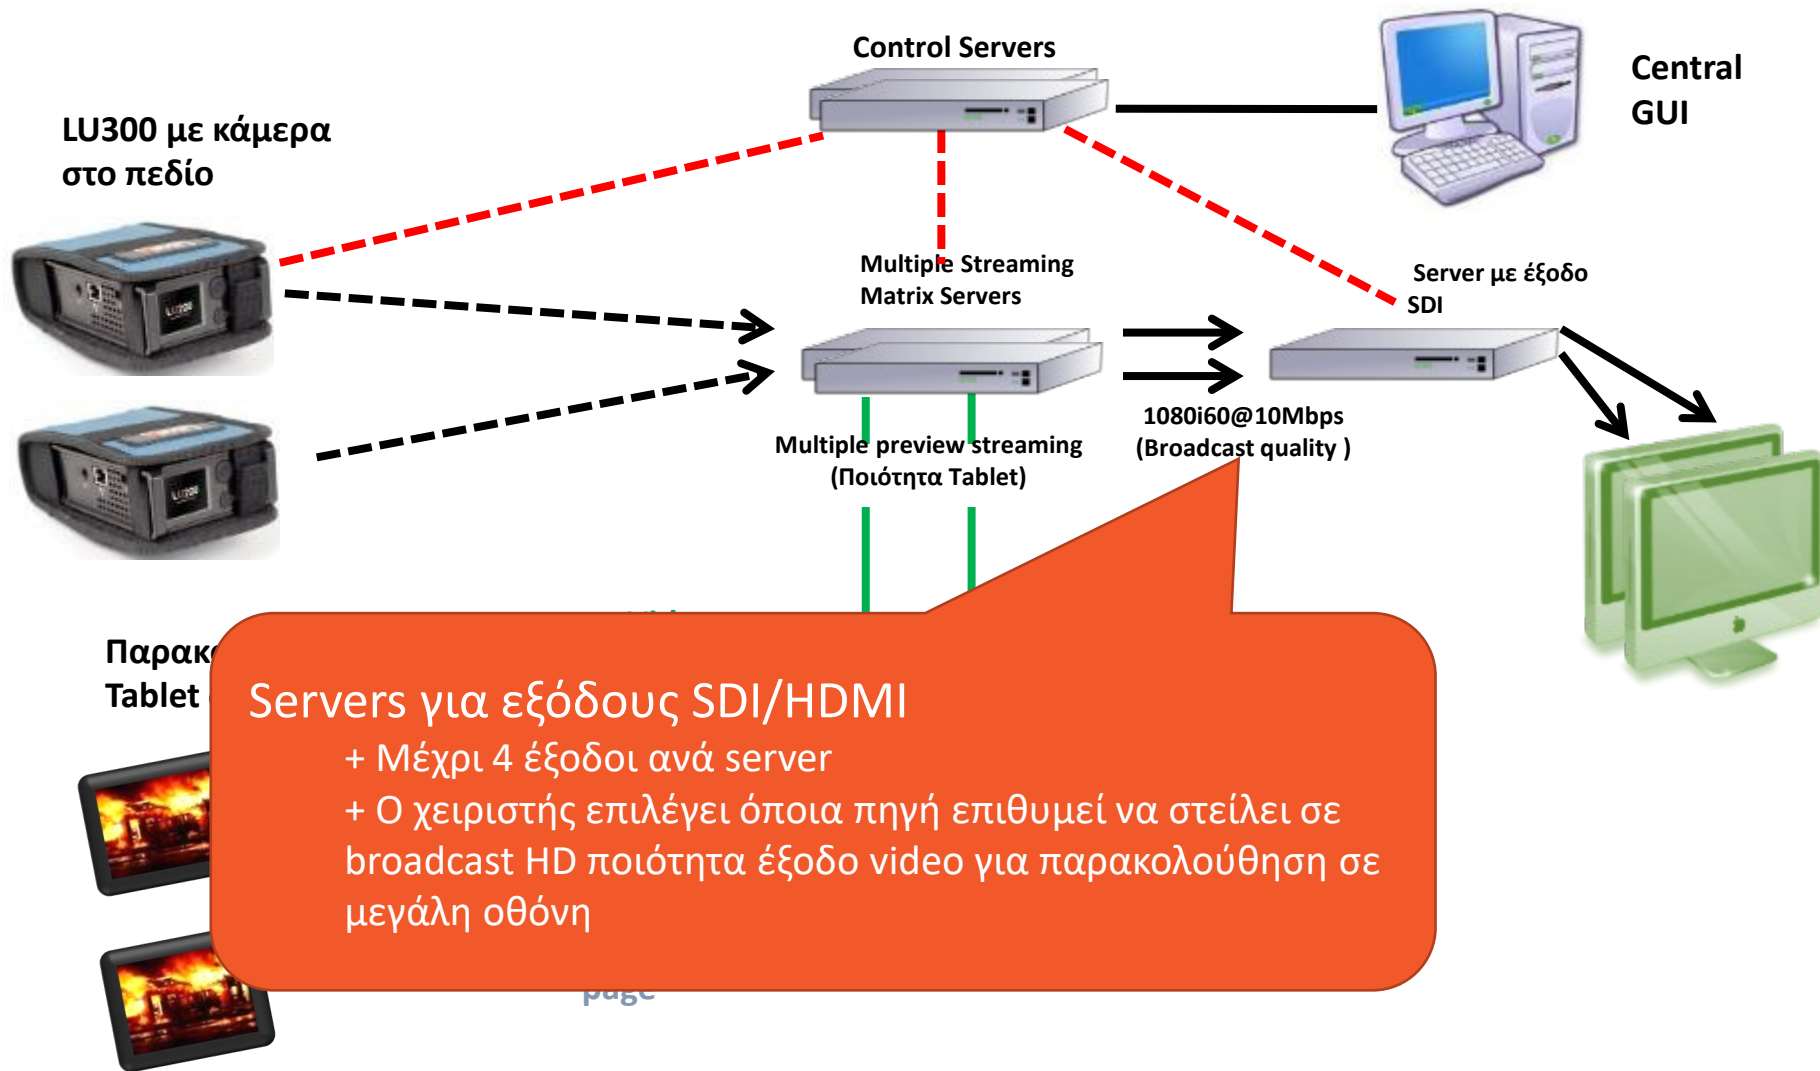

Μοναδικές δυνατότητες της πρότασης LiveU

- Δυνατότητα υποστήριξης private VPN και λειτουργία σε κλειστό Δίκτυο εφόσον απαιτείται
- Το κέντρο Ελέγχου έχει την Δυνατότητα:
 - Να παρακολουθεί όλα τα streams στο LiveU Central μέσω tablet ή σε επιτραπέζιο Τερματικό PC.
 - Να στείλει σε μεγάλη οθόνη επιλεγμένες λήψεις για παρακολούθηση σε υψηλή ποιότητα
- Δυνατότητα παρακολούθησης σε φορητό Tablet:
 - Μπορεί να παρακολουθεί streams – 12 ταυτόχρονες πηγές
 - Μπορεί να επιλέξει οποιαδήποτε πηγή για παρακολούθηση σε πλήρη οθόνη

Διάγραμμα εφαρμογής Streaming

Διάγραμμα εφαρμογής Streaming

Διάγραμμα εφαρμογής Streaming

Διάγραμμα εφαρμογής Streaming

Διάγραμμα εφαρμογής Streaming

Σταθμός Εργασίας Κεντρικού Ελέγχου

The screenshot displays the LiveU Central control interface. At the top, the 'LiveU Central' logo is visible, along with navigation tabs for 'UNITS', 'FILES', and 'MANAGE'. The user is logged in as 'georgei'. Below the navigation, there are tabs for 'UNIT LIST', 'VIDEO MATRIX', and 'MAP'. A search bar is present with the text 'Search here'. On the right side, there are buttons for 'Generate code', 'Refresh', and 'Licenses'. The main area is divided into three sections:

- Video Feed:** A large window on the left shows a live video feed of a red fire truck on a city street. The video player has a progress bar at 00:00 / 41:58.
- Unit List Table:** A table in the center lists various units with their status, type, software version, battery level, and channel. The selected unit is highlighted in blue.
- Playback Control Panel:** A panel on the bottom left shows the 'PLAYOUT' section with a 'Channel' dropdown set to 'Product_MMH...', 'Play to SDI', and 'Download' buttons. Below this, it lists 'FULL FILE' (170613_152752.mp4) and 'CHUNKS' (170613_152752_part3.mp4, 170613_152752_part2.mp4, 170613_152752_part1.mp4).