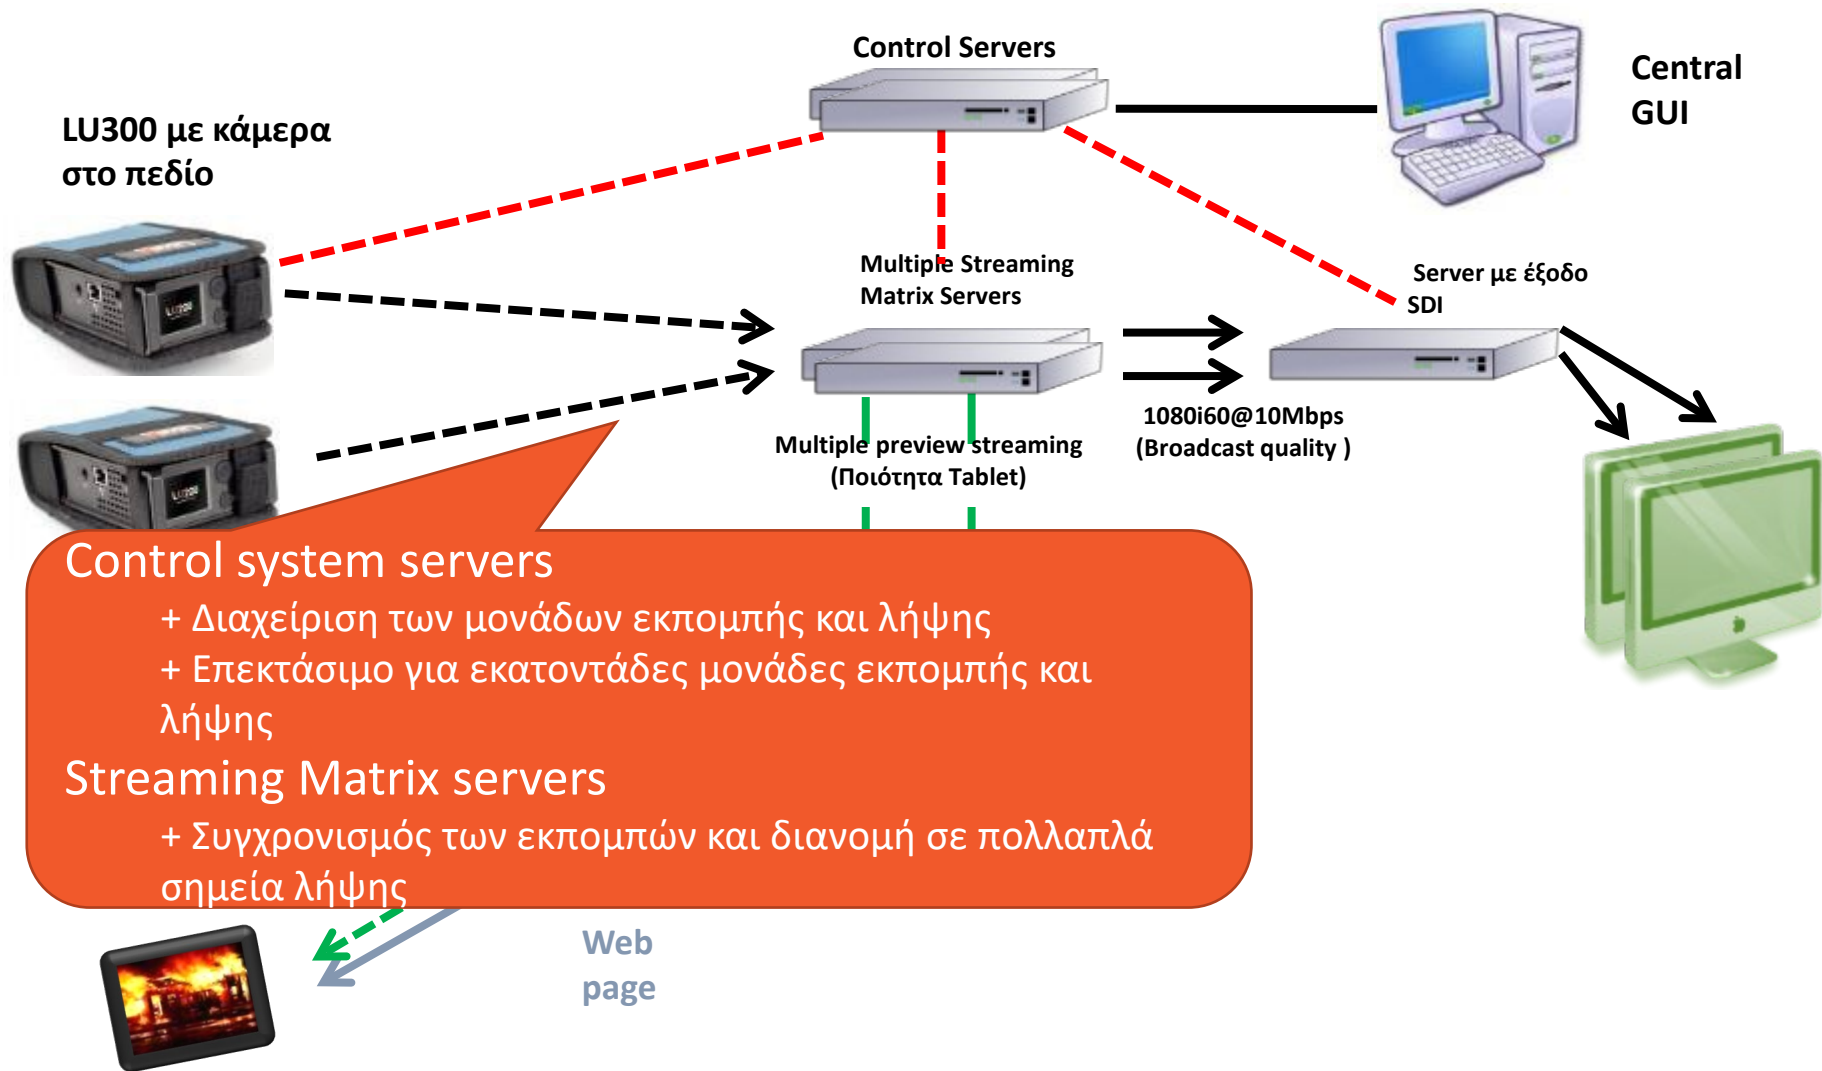

Μοναδικές δυνατότητες της πρότασης LiveU

- Δυνατότητα υποστήριξης private VPN και λειτουργία σε κλειστό Δίκτυο εφόσον απαιτείται
- Το κέντρο Ελέγχου έχει την Δυνατότητα:
 - Να παρακολουθεί όλα τα streams στο LiveU Central μέσω tablet ή σε επιτραπέζιο Τερματικό PC.
 - Να στείλει σε μεγάλη οθόνη επιλεγμένες λήψεις για παρακολούθηση σε υψηλή ποιότητα
- Δυνατότητα παρακολούθησης σε φορητό Tablet:
 - Μπορεί να παρακολουθεί streams – 12 ταυτόχρονες πηγές
 - Μπορεί να επιλέξει οποιαδήποτε πηγή για παρακολούθηση σε πλήρη οθόνη

Διάγραμμα εφαρμογής Streaming

Διάγραμμα εφαρμογής Streaming

Διάγραμμα εφαρμογής Streaming

Διάγραμμα εφαρμογής Streaming

Διάγραμμα εφαρμογής Streaming

Σταθμός Εργασίας Κεντρικού Ελέγχου

The screenshot displays the LiveU Central control interface. At the top, the 'LiveU Central' logo is visible, along with navigation tabs for 'UNITS', 'FILES', and 'MANAGE'. The user is logged in as 'georgei'. Below the navigation, there are tabs for 'UNIT LIST', 'VIDEO MATRIX', and 'MAP'. A search bar is present with the text 'Search here'. On the right side, there are buttons for 'Generate code', 'Refresh', and 'Licenses'. The main area is divided into three sections:

- Video Feed:** A large window on the left shows a live video feed of a red fire truck on a city street. The video player has a progress bar at 00:00 / 41:58.
- Unit List Table:** A table in the center lists various units with their status, type, software version, battery level, and channel. The selected unit is highlighted in blue.
- Playback Control Panel:** A panel on the bottom left shows the 'PLAYOUT' section with a 'Channel' dropdown set to 'Product_MMH...', 'Play to SDI', and 'Download' buttons. Below this, it lists 'FULL FILE' (170613_152752.mp4) and 'CHUNKS' (170613_152752_part3.mp4, 170613_152752_part2.mp4, 170613_152752_part1.mp4).