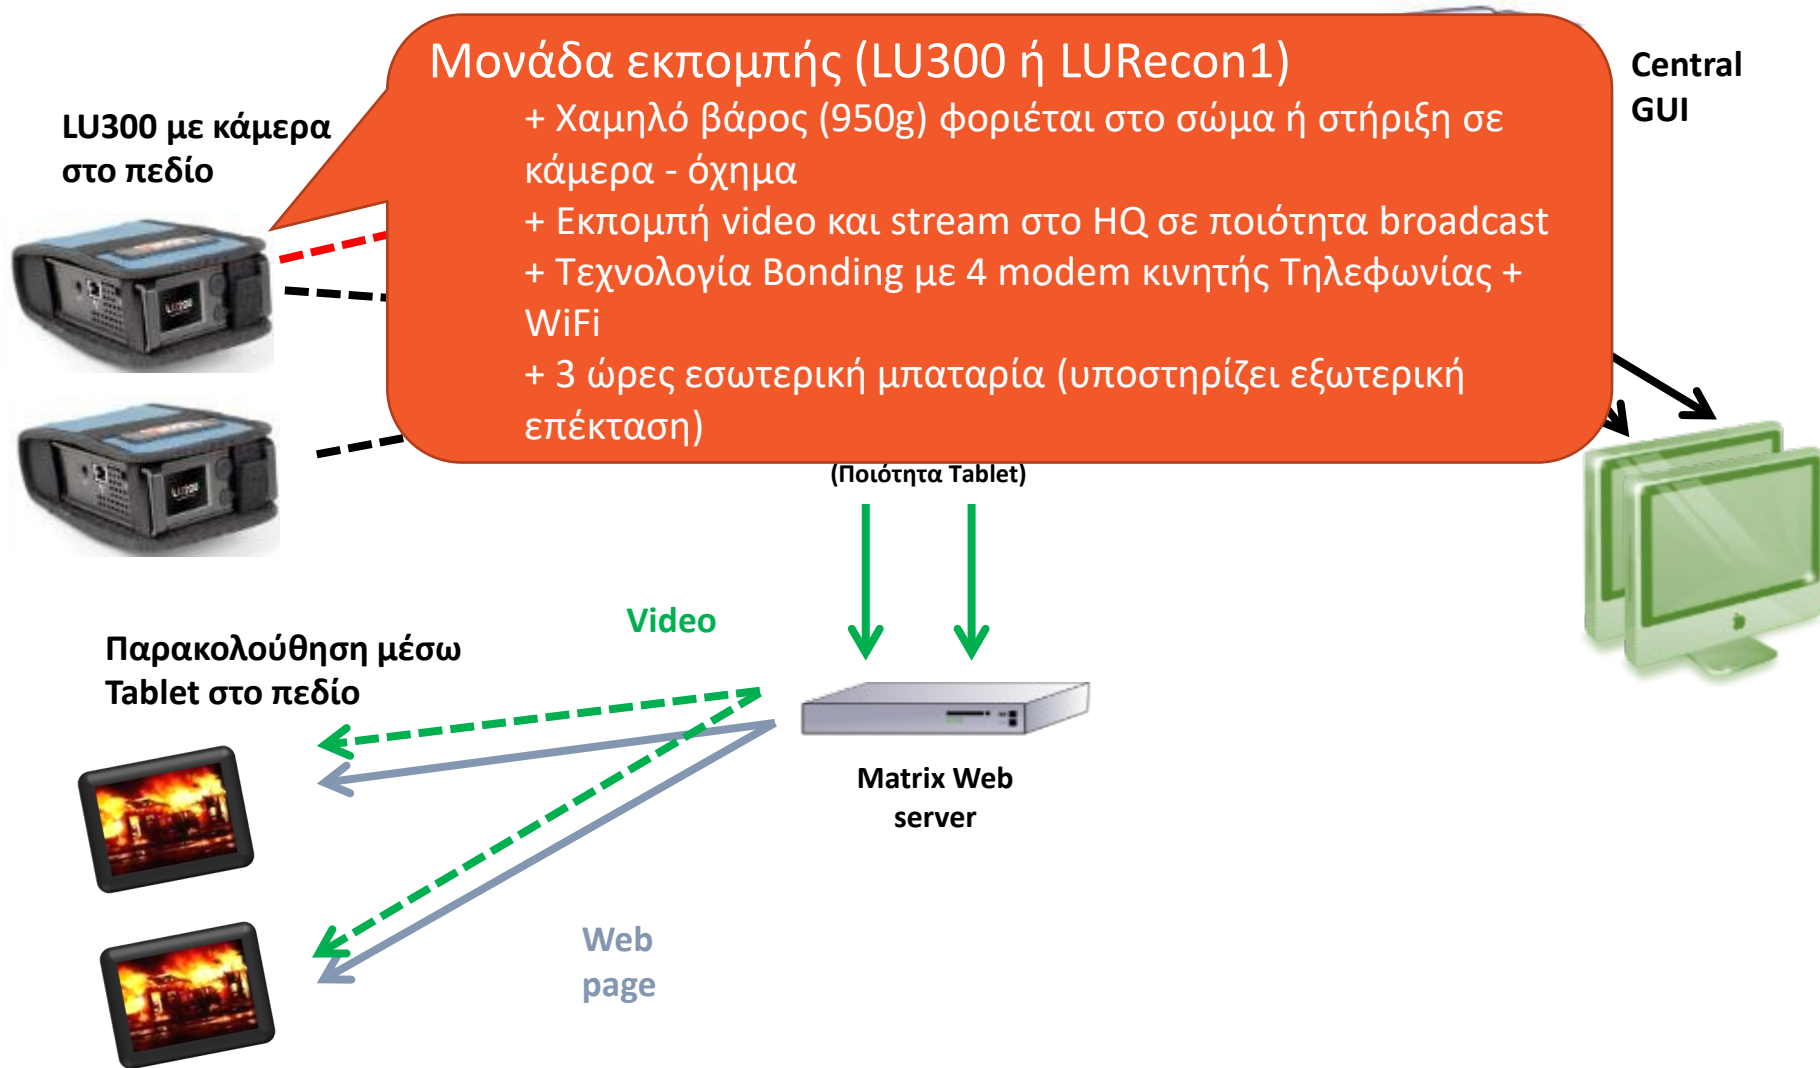

Μοναδικές δυνατότητες της πρότασης LiveU

- Δυνατότητα υποστήριξης private VPN και λειτουργία σε κλειστό Δίκτυο εφόσον απαιτείται
- Το κέντρο Ελέγχου έχει την Δυνατότητα:
 - Να παρακολουθεί όλα τα streams στο LiveU Central μέσω tablet ή σε επιτραπέζιο Τερματικό PC.
 - Να στείλει σε μεγάλη οθόνη επιλεγμένες λήψεις για παρακολούθηση σε υψηλή ποιότητα
- Δυνατότητα παρακολούθησης σε φορητό Tablet:
 - Μπορεί να παρακολουθεί streams – 12 ταυτόχρονες πηγές
 - Μπορεί να επιλέξει οποιαδήποτε πηγή για παρακολούθηση σε πλήρη οθόνη

Διάγραμμα εφαρμογής Streaming

Διάγραμμα εφαρμογής Streaming

Διάγραμμα εφαρμογής Streaming

Διάγραμμα εφαρμογής Streaming

Διάγραμμα εφαρμογής Streaming

Σταθμός Εργασίας Κεντρικού Ελέγχου

The screenshot displays the LiveU Central control interface. At the top, the 'LiveU Central' logo is visible, along with navigation tabs for 'UNITS', 'FILES', and 'MANAGE'. The user is logged in as 'georgei'. Below the navigation, there are tabs for 'UNIT LIST', 'VIDEO MATRIX', and 'MAP'. A search bar is present with the text 'Search here'. On the right side, there are buttons for 'Generate code', 'Refresh', and 'Licenses'. The main area is divided into three sections:

- Video Feed:** A large window on the left shows a live video feed of a red fire truck on a city street. The video player has a progress bar at 00:00 / 41:58.
- Unit List Table:** A table in the center lists various units with their status, type, software version, battery level, and channel. The selected unit is highlighted in blue.
- Playback Control Panel:** A panel on the bottom left shows the 'PLAYOUT' section with a 'Channel' dropdown set to 'Product_MMH...', 'Play to SDI', and 'Download' buttons. Below this, it lists 'FULL FILE' (170613_152752.mp4) and 'CHUNKS' (170613_152752_part3.mp4, 170613_152752_part2.mp4, 170613_152752_part1.mp4).