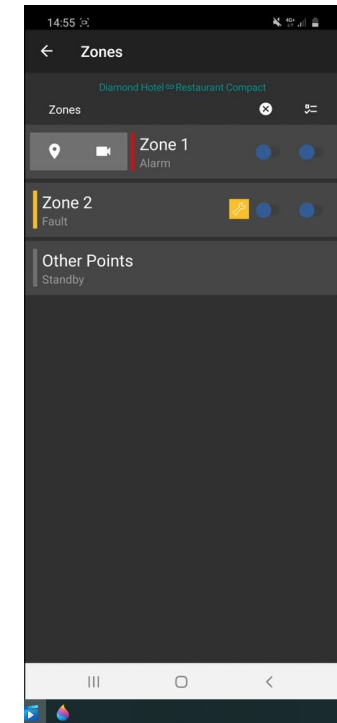

Πλήρης ανάπτυξη πυρανίχνευσης

REMOTE MANAGEMENT

- EVENT REGISTER
- GRAPHIC MAPS
- SYSTEM CONTROL
- VIDEO VERIFICATION

TIME	DATE	PANEL	DESCRIPTION	ITEM	SIGNATURE	NOTE
11:30 PM	09/23/2019		Memo manutenzione			
4:58 PM	09/23/2019	Cardiologia	Fine aperto ingresso	Blocco Operatorio Local6 Modulo Ingresso 13		
4:07 PM	09/23/2019	Cardiologia	Buzzer silenzioso	Centrale		
4:07 PM	09/23/2019	Cardiologia	Aperto su ingresso	Blocco Operatorio Local6 Modulo Ingresso 13		
4:07 PM	09/23/2019	Cardiologia	Starmo centrale	Centrale		
4:07 PM	09/23/2019	Cardiologia	Test	Primo Piano Zona Zona 1		
4:07 PM	09/23/2019	Cardiologia	Escalatore	Terzo Piano Zona Zona 3		
4:07 PM	09/23/2019	Cardiologia	Escalatore	Primo Piano Local5 Pulsante Corridoio1		
4:07 PM	09/23/2019	Cardiologia	Escalatore	Primo Piano Local5		
4:08 PM	09/23/2019	Chirurgia Nevolesse	Buzzer silenzioso	Centrale		

Zone	Point	Status
Primo Piano	Local Points	
Local5-001	Pulsante Corridoio1	On
Local5-002	Fumo Stanza 101	Off
Local5-003	Fumo Stanza 102	Off
Local5-004	Fumo Stanza 103	Off
Local5-005	Fumo Stanza 104	Off
Local5-006	Fumo Stanza 105	Off
Local5-007	Fumo Stanza 106	Off
Local5-008	Fumo Stanza 107	Off
Local5-009	Fumo Stanza 108	Off
Local5-020	Fumo Stanza 109	Off