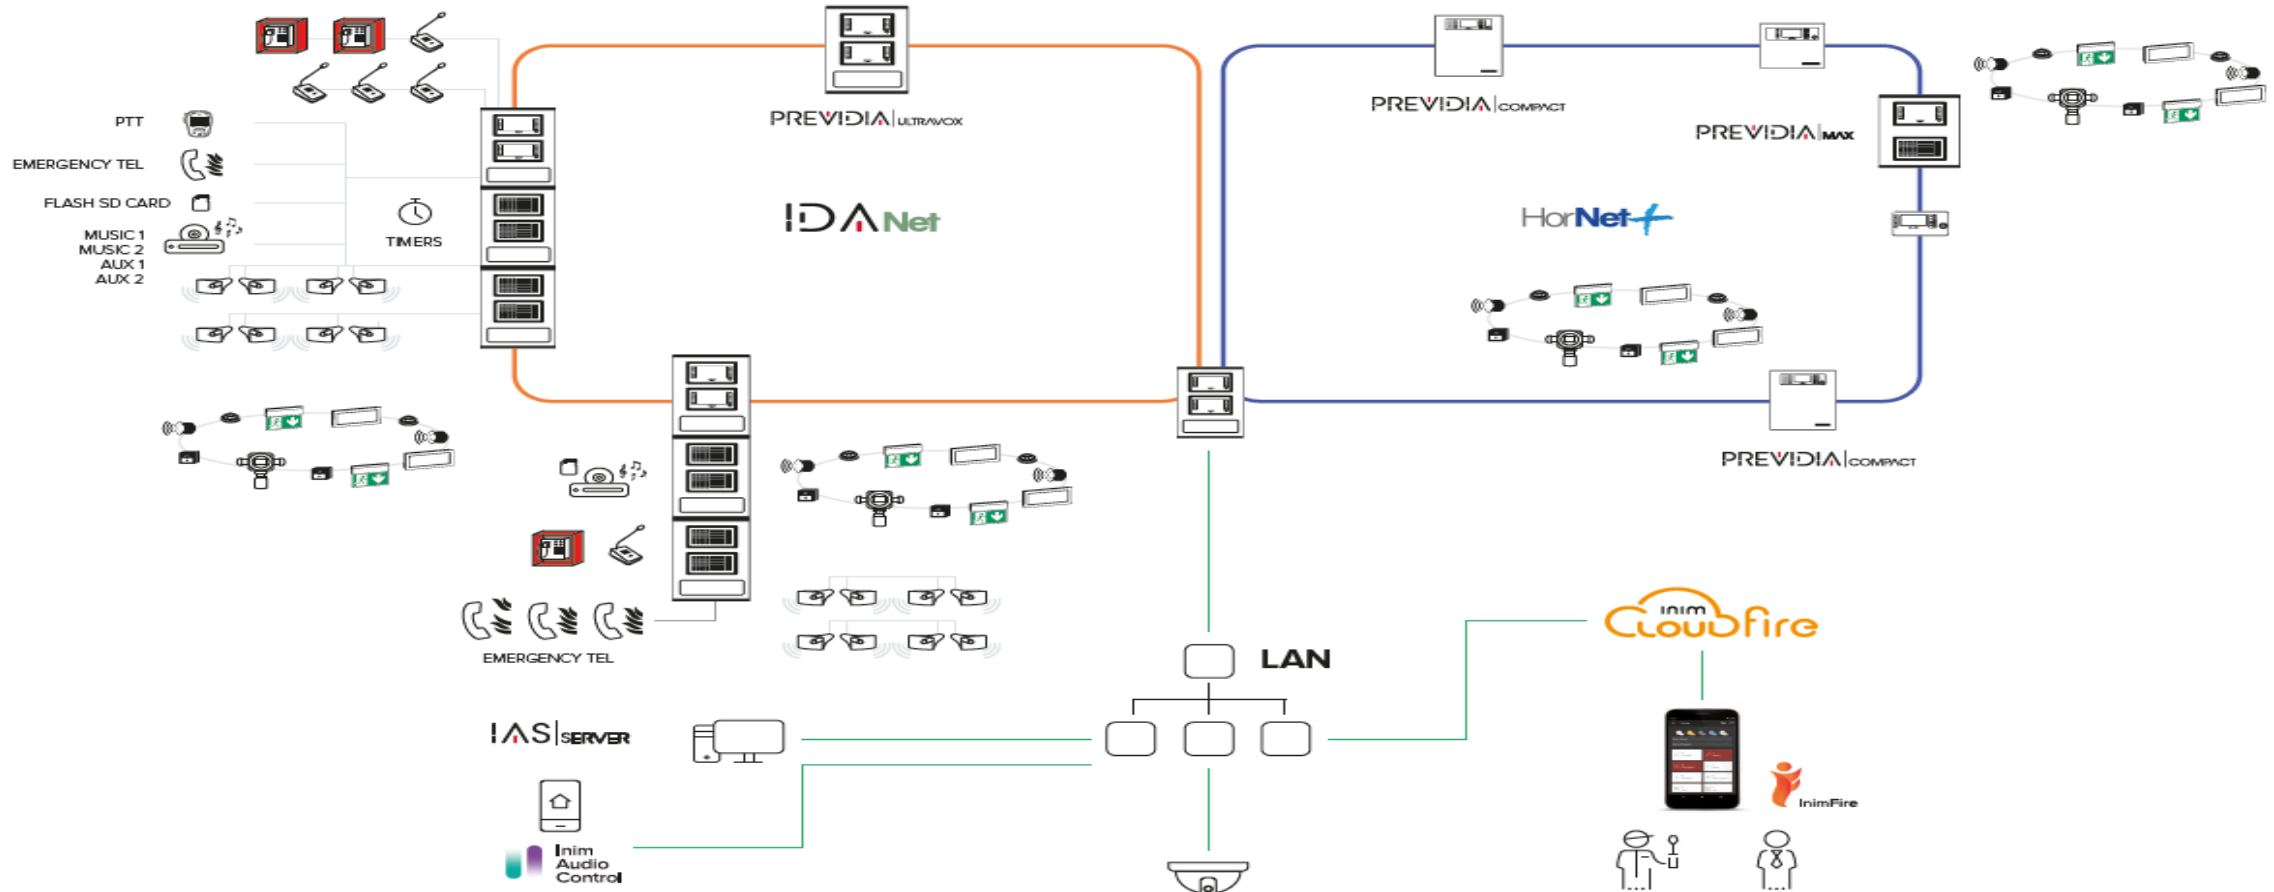

Πλήρης ανάπτυξη πυρανίχνευσης