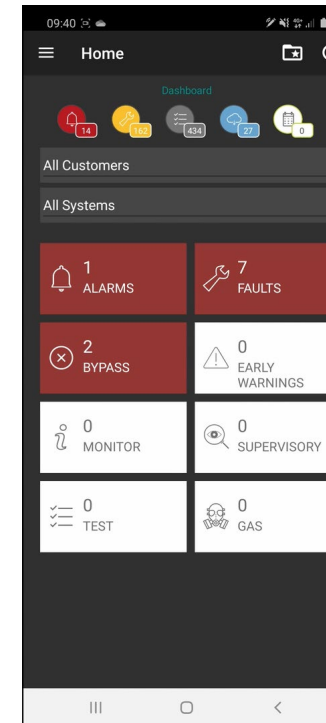

Πλήρης ανάπτυξη πυρανίχνευσης

REMOTE MANAGEMENT

- EVENT REGISTER
- GRAPHIC MAPS
- SYSTEM CONTROL
- VIDEO VERIFICATION

TIME	DATE	PANEL	DESCRIPTION	ITEM	SIGNATURE	NOTE
11:30 PM	09/23/2019		Memo manutenzione			
4:58 PM	09/23/2019	Cardiologia	Fine aperto ingresso	Blocco Operatorio Local6 Modulo Ingresso 13		
4:07 PM	09/23/2019	Cardiologia	Buzzer silenzioso	Centrale		
4:07 PM	09/23/2019	Cardiologia	Aperto su ingresso	Blocco Operatorio Local6 Modulo Ingresso 13		
4:07 PM	09/23/2019	Cardiologia	Starmo centrale	Centrale		
4:07 PM	09/23/2019	Cardiologia	Test	Primo Piano Zona Zona 1		
4:07 PM	09/23/2019	Cardiologia	Escalatore	Terzo Piano Zona Zona 3		
4:07 PM	09/23/2019	Cardiologia	Escalatore	Primo Piano Local5 Pulsante Corridoio1		
4:07 PM	09/23/2019	Cardiologia	Escalatore	Primo Piano Local5		
4:08 PM	09/23/2019	Chirurgia Nevolesse	Buzzer silenzioso	Centrale		

Zone	Point	Status
Primo Piano	Local Points	
Local5-001	Pulsante Corridoio1	On
Local5-002	Fumo Stanza 101	Off
Local5-003	Fumo Stanza 102	Off
Local5-004	Fumo Stanza 103	Off
Local5-005	Fumo Stanza 104	Off
Local5-006	Fumo Stanza 105	Off
Local5-007	Fumo Stanza 106	Off
Local5-008	Fumo Stanza 107	Off
Local5-009	Fumo Stanza 108	Off
Local5-020	Fumo Stanza 109	Off